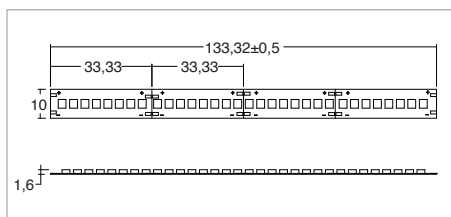

EASY STRIP 22W/M

Strip led e profili / LED strip and profiles

2006/95/CE -- 2002/95/CE -- 1907/2006/CE -- 2010/30/UE -- EN 60598-1 -- EN 60598-2-1 -- EN 62471 -- EN 62031

Applicazione

Soffitto / Parete

Strip led IP20 con 196 led/m da 0,09W.
Circuito flessibile senza guaina con possibilità di taglio ogni 70mm.
Dotata di biadesivo posteriore per il fissaggio.
Fornite il rolle da 5m o tagliate e precablate con 1m di cavo alla misura richiesta.
Unità di alimentazione non compresa.

Application

Ceiling / wall

LED strip IP20 with 196x0.09W LEDs/m
Flexible circuit without cover and possibility to cut every 70mm
With double sided tape for fixing
Provided with 5m rolls and pre-cabled with 1m cable to required size
Power supply unit not included

KELVIN	LUMEN EFFETTIVI SORGENTE / REAL LUMEN OF LED SOURCE	CRI
2700	2030	90
3000	2140	90
4000	2700	75

Easy strip 22W/m codice a metro / code for meter

Codice/Cod: **3360001** ... **0**

COLORE
COLOUR

- 4000 K
- 3000 K
- 2700 K