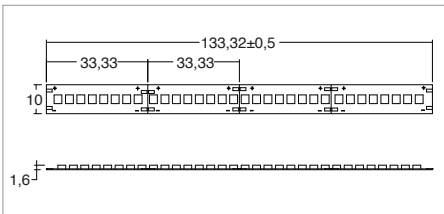

EASY STRIP 22W/M

Strip led e profili / LED strip and profiles

2006/95/CE -- 2002/95/CE -- 1907/2006/CE -- 2010/30/UE -- EN 60598-1 -- EN 60598-2-1 -- EN 62471 -- EN 62031

Applicazione

Soffitto / Parete

Strip led IP20 con 196 led/m da 0,09W.
Circuito flessibile senza guaina con possibilità di taglio ogni 70mm.
Dotata di biadesivo posteriore per il fissaggio.
Fornite il rotolo da 5m o tagliate e precablate con 1m di cavo alla misura richiesta.
Unità di alimentazione non compresa.

Application

Ceiling / wall

LED strip IP20 with 196x0.09W LEDs/m
Flexible circuit without cover and possibility to cut every 70mm
With double sided tape for fixing
Provided with 5m rolls and pre-cabled with 1m cable to required size
Power supply unit not included

KELVIN	LUMEN EFFETTIVI SORGENTE / REAL LUMEN OF LED SOURCE	CRI
2700	2030	90
3000	2140	90
4000	2700	75

Easy strip 22W/m codice rotola / code for reel

Codice/Cod: **3360101** ... **0**

COLORE
COLOUR

- 4000 K
- 3000 K
- 2700 K