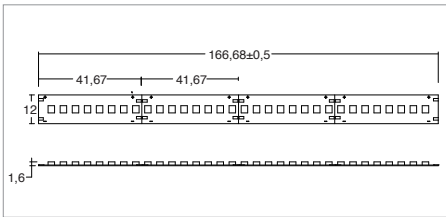

EASY STRIP 29W/M

Strip led e profili / LED strip and profiles

2006/95/CE -- 2002/95/CE -- 1907/2006/CE -- 2010/30/UE -- EN 60598-1 -- EN 60598-2-1 -- EN 62471 -- EN 62031

Applicazione

Soffitto / Parete

Strip led IP20 con 196 led/m da 0,09W.
Circuito flessibile senza guaina con possibilità di taglio ogni 70mm.

Dotata di biadesivo posteriore per il fissaggio.

Fornite il rolle da 5m o tagliate e precablate con 1m di cavo alla misura richiesta.

Unità di alimentazione non compresa.

Application

Ceiling / wall

LED strip IP20 with 196x0.09W LEDs/m

Flexible circuit without cover and possibility to cut every 70mm

With double sided tape for fixing

Power supply unit not included

KELVIN	LUMEN EFFETTIVI SORGENTE / REAL LUMEN OF LED SOURCE	CRI
2700	2465	90
3000	2590	90
4000	3330	75

Easy strip 29W/m codice a metro / code for meter

Codice/Cod: **3365001** ... **0**

COLORE
COLOUR

- 4000 K
- 3000 K
- 2700 K

***
2
3
W

24Vdc

ACCESSORI / ACCESSORIES

330003400 Alimentatore per max 3m / Power supply for max 3m

330003100 Alimentatore per max 5m / Power supply for max 5m