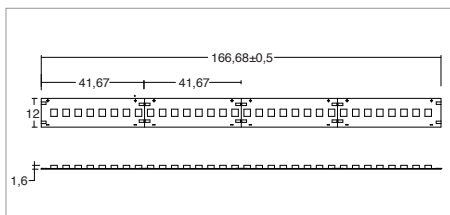

EASY STRIP 29W/M

Strip led e profili / LED strip and profiles

2006/95/CE -- 2002/95/CE -- 1907/2006/CE -- 2010/30/UE -- EN 60598-1 -- EN 60598-2-1 -- EN 62471 -- EN 62031

Applicazione

Soffitto / Parete

Strip led IP20 con 196 led/m da 0,09W.
Circuito flessibile senza guaina con possibilità di taglio ogni 70mm.
Dotata di biadesivo posteriore per il fissaggio.

Fornite il rolle da 5m o tagliate e precablate con 1m di cavo alla misura richiesta.

Unità di alimentazione non compresa.

Application

Ceiling / wall

LED strip IP20 with 196x0.09W LEDs/m
Flexible circuit without cover and possibility to cut every 70mm
With double sided tape for fixing
Provided with 5m rolls and pre-cabled with 1m cable to required size

Power supply unit not included

KELVIN	LUMEN EFFETTIVI SORGENTE / REAL LUMEN OF LED SOURCE	CRI
2700	2465	90
3000	2590	90
4000	3330	75

Easy strip 29W/m codice rolla / code for reel

Codice/Cod: **3365101** ... **0**

COLORE
COLOUR

- 4000 K
- 3000 K
- 2700 K

...
2
3
W

24Vdc

0,04/m

ACCESSORI / ACCESSORIES

330003400	Alimentatore per max 2m / Power supply for max 2m
330003100	Alimentatore per max 3m / Power supply for max 3m
330007100	Alimentatore per max 5m / Power supply for max 5m