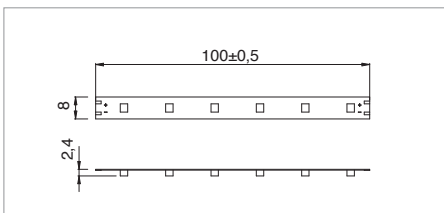

EASY STRIP 4,8W/M

Strip led e profili / LED strip and profiles

2006/95/CE -- 2002/95/CE -- 1907/2006/CE -- 2010/30/UE -- EN 60598-1 -- EN 60598-2-1 -- EN 62471 -- EN 62031

Applicazione

Soffitto / Parete

Strip led IP20 con 60 led/m da 0,08W.
Circuito flessibile senza guaina con possibilità di taglio ogni 100mm.

Dotata di biadesivo posteriore per il fissaggio.

Fornite il rotolo da 5m o tagliate e precablate con 1m di cavo alla misura richiesta.

Unità di alimentazione non compresa.

Application

Ceiling / wall

LED strip IP20 with 60x0.08W LEDs/m
Flexible circuit without cover and possibility to cut every 100mm

With double sided tape for fixing

Provided with 5m rolls and pre-cabled with 1m cable to required size

Power supply unit not included

KELVIN	LUMEN EFFETTIVI SORGENTE / REAL LUMEN OF LED SOURCE	CRI
3000	342	90
5000	351	75
4000		

Easy strip 4,8W/m codice a metro / code for meter

Codice/Cod: **3350001** ... **0**

COLORE
COLOUR

- 4000 K
- 3000 K

...
2
3

24Vdc

ACCESSORI / ACCESSORIES

330003300	Alimentatore per max 4m / Power supply for max 4m
330003400	Alimentatore per max 12m / Power supply for max 12m
330003100	Alimentatore per max 20m / Power supply for max 20m