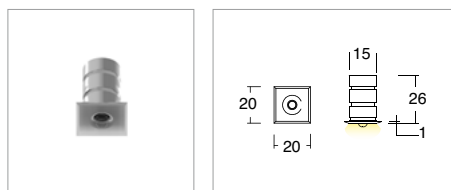

# KION 0,5W 24VDC

Incassi / Recess spotlights

2006/95/CE -- 2002 /95/CE -- 1907/2006/CE -- 2010/30/UE -- EN 60598-1 -- EN 60598-2-1  
EN 60598-2-2 -- EN 62471 -- EN 62031

### INCLUDED

**IP 20**

Codice/Cod: **3001**

FORMA SHAPE	FINITURA FINISH	COLORE COLOUR	OTTICHE OPTICALS
Tondo / Round <b>10</b>	Light Grey ■ ANODIZED	4000 K <b>1</b>	Diffused <b>0</b>
Quadrato / Square <b>20</b>	White □ RAL 9010	3000 K <b>3</b>	
	Black ■ RAL 9005 <b>6</b>		

## Descrizione / description

Faretto da incasso a soffitto e pavimento IP20, potenza 0.5W. Installazione con controcassa su muratura. Disponibile con flangia tonda e quadrata. Flangia in alluminio, corpo in alluminio anodizzato nero. Finitura della versione alluminio ottenuta mediante verniciatura a polvere. Disponibili nelle temperature colore 3000K / 4000K, MacAdam Step 2. Ottica diffusa. Forniti con 150mm di cavo. Durata L80 B20 a 100.000h Ta (temperatura ambiente) 25°. Alimentatore da ordinare separatamente

Ceiling and floor recessed spotlights IP20, wattage 0.5W. Installation with housing box in masonry. Available with round and square flange. Flange made of aluminum, housing made of black anodized aluminum. Finish in aluminum by powder coating. Available in color temperatures 3000K / 4000K, MacAdam Step 2. Diffuse optics. Versions are supplied with 150mm cable. Service life L80 B20 at 100.000h Ta (ambient temperature) 25°. Power supply must be ordered separately.