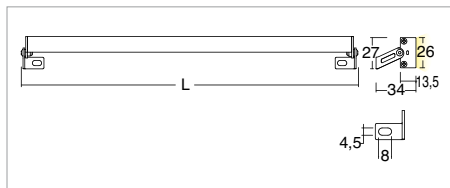

JETRO ADJ 14,4W/m RGB IP65

Sistemi lineari / Linear systems

KELVIN	nm	LUMEN EFFETTIVI / REAL OUTPUT	CLASSE ENERGETICA / ENERGY CLASS
R	625	~ 108/m	G
G	525	~ 279/m	G
B	470	~ 55/m	G

Jetro Adj 14,4W/m RGB IP65

Codice/Cod: **3076** ■■■ ■■■ ■■■ ■■■ ■■■ ■■■ ■■■ ■■■

FORMA SHAPE	FINITURA FINISH	COLORE COLOUR	OTTICHE OPTICALS	LUNGHEZZA LENGHT
Lineare / Linear	Anodized ■ ANODIZED Black ■ RAL 9005	RGB	Diffused Transparent	(max 2000)
00	4 6	9	0 9	- - - -

Descrizione / description

Lineare per esterni 14.4W/m. Disponibile con staffe orientabili e staffe a 45°. Corpo in alluminio anodizzato o verniciato e schermo in resina opale o trasparente. Disponibili nella temperatura colore RGB. MacAdam Step 2. Emissione luce diffusa. Forniti con 1m di cavo. Durata L80 B20 a 100.000h Ta (temperatura ambiente) 25°. Alimentatore da ordinare separatamente.

Linear profile for outdoor use 14.4W/m. Available with adjustable brackets and 45° brackets. Body in anodized or painted aluminum and diffuser in opal or transparent resin. Available in color temperature RGB. MacAdam Step 2. Diffuse light emission. Supplied with 1m cable. Lifespan L80 B20 at 100.000h Ta (ambient temperature) 25°. Ballast to be ordered separately.