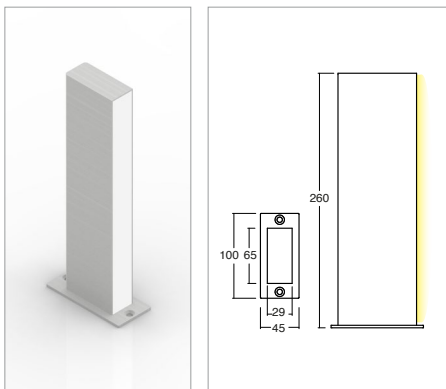

LIK 230V

Paletti / Garden bollards

KELVIN	CRI	LUMEN EFFETTIVI / REAL OUTPUT LIK 5W - LIK 10W	CLASSE ENERGETICA / ENERGY CLASS
3200	90	~ 350/350	G
3500	90	~ 360/360	G
4500	80	~ 460/460	F

2006/95/CE -- 2002 /95/CE -- 1907/2006/CE -- 2010/30/UE -- EN 60598-1 -- EN 60598-2-1
EN 60598 2-6 -- EN 62471 -- EN 62031

Lik 4,8W

W
4,8

Codice/Cod: **3116**

FORMA SHAPE	FINITURA FINISH	COLORE COLOUR	OTTICHE OPTICALS
Quadro / Square	Antracite ■ RAL 7016 Grey ■ RAL 7042 Black ■ RAL 9005 Inox ■ AISI 316 STEEL Cor-ten ■ SX350F MA.SA.	4500 K 3500 K 3200 K	Diffused

ACCESSORI / ACCESSORIES

307500001 Picchetto in acciaio / Steel picket

Descrizione / description

Paletti da esterno IP65 per giardini di forma lineare, emissione su un lato 4.8W. Installazione a terra con staffa. Corpo in acciaio, finitura ottenuta mediante verniciatura a polvere. Disponibili nelle temperature colore 3200K - CRI90 / 3500K - CRI 90 / 4500K - CRI80, MacAdam Step 2. Emissione luce diffusa. Forniti con connettore 3 poli IP68. Durata L80 B20 a 100.000h Ta (temperatura ambiente) 25°. Prodotti con alimentatore incorporato.

Outdoor IP65 garden bollards in linear design, single emission 4.8W. Ground installation with bracket. Steel body, powder-coated finish. Available in colour temperatures 3200K - CRI90 / 3500K - CRI 90 / 4500K - CRI80, MacAdam Step 2. Diffuse light emission. Supplied with 3-pin IP68 connector. Service life L80 B20 at 100.000h Ta (ambient temperature) 25°. Products with built-in ballast.