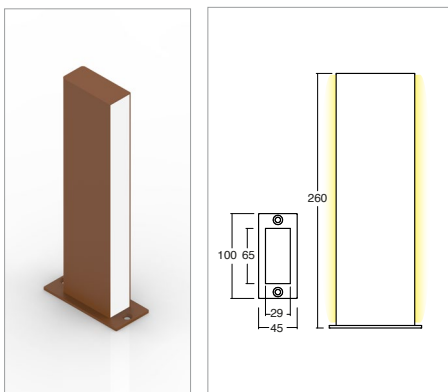

# Lik D/I 230V

Paletti / Garden bollards

KELVIN	CRI	LUMEN EFFETTIVI / REAL OUTPUT LIK 5W - LIK 10W	CLASSE ENERGETICA / ENERGY CLASS
3200	90	~ 350/350	G
3500	90	~ 360/360	G
4500	80	~ 460/460	F

2006/95/CE -- 2002 /95/CE -- 1907/2006/CE -- 2010/30/UE -- EN 60598-1 -- EN 60598-2-1  
EN 60598 2-6 -- EN 62471 -- EN 62031

## Lik D/I 9,6W

Codice/Cod: **3117** ... ..

FORMA SHAPE	FINITURA FINISH	COLORE COLOUR	OTTICHE OPTICALS
Quadro / Square	Antracite ■ RAL 7016 Grey ■ RAL 7042 Black ■ RAL 9005 Inox ■ AISI 316 STEEL Cor-ten ■ SX350F MA.SA.	4500 K 3500 K 3200 K	Diffused

## Descrizione / description

Paletti da esterno IP65 per giardini di forma lineare, emissione su due lati 9.6W. Installazione a terra con staffa. Corpo in acciaio, finitura ottenuta mediante verniciatura a polvere. Disponibili nelle temperature colore 3200K - CRI90 / 3500K - CRI 90 / 4500K - CRI80, MacAdam Step 2. Emissione luce diffusa. Forniti con connettore 3 poli IP68. Durata L80 B20 a 100.000h Ta (temperatura ambiente) 25°. Prodotti con alimentatore incorporato.

Outdoor IP65 garden bollards in linear design, double-sided emission 9.6W. Ground installation with bracket. Steel body, powder-coated finish. Available in colour temperatures 3200K - CRI90 / 3500K - CRI 90 / 4500K - CRI80, MacAdam Step 2. Diffuse light emission. Supplied with 3-pin IP68 connector. Service life L80 B20 at 100.000h Ta (ambient temperature) 25°. Products with built-in ballast.