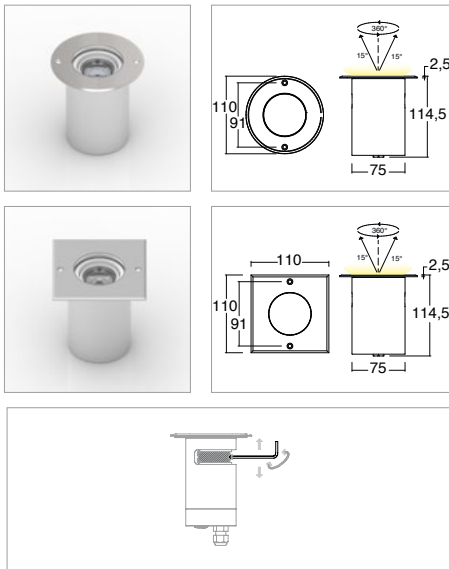

CHIO ADJ. 6W RGB

Incassi calpestabili / Recess walk-over spotlights

KELVIN	nm	LUMEN EFFETTIVI / REAL OUTPUT	CLASSE ENERGETICA / ENERGY CLASS
R	620	~ 50	G
G	520	~ 65	G
B	465	~ 20	G

2006/95/CE -- 2002 /95/CE -- 1907/2006/CE -- 2010/30/UE -- EN 60598-1 -- EN 60598-2-1
EN 60598-2-2 -- EN 60598 2-13 -- EN 62471 -- EN 62031

Chio Adj 6W RGB

Codice/Cod: **3118** *** *** *** ***

FORMA SHAPE	FINITURA FINISH	COLORE COLOUR	OTTICHE OPTICALS
Tondo / Round	Grey	RGB	50°
Quadrato / Square	Black		
	Inox		

ACCESSORI / ACCESSORIES

305000008	Controcassa / Outer casing
330004800	Centralina PUSH per max 4pz / PUSH control unit for max 4pcs
307500013	Cavo neoprene 6x0,5mm ² . / Neoprene cable 6x0.5

Descrizione / description

Faretti da incasso a soffitto e pavimento calpestabili e carrabili IP67, potenza 6W. Installazione con controcassa su muratura. Disponibile con flangia tonda e quadrata. Flangia in alluminio o acciaio, corpo in alluminio anodizzato nero. Finitura ottenuta mediante anodizzazione. Disponibili nelle temperatura colore RGB, MacAdam Step 2. Ottiche orientabili 50°. Forniti con 1m di cavo neoprene 6x0,5 mm. Durata L80 B20 a 100.000h Ta (temperatura ambiente) 25°. Versioni con alimentatore da ordinare separatamente.

Walk-over and drive-over recessed ceiling and floor spotlights IP67, wattage 6W. Installation with housing box on masonry. Available with round and square flange. Flange made of aluminium or steel, metal body made of black anodised aluminium. Finish by anodising. Available in colour temperature RGB, MacAdam Step 2. 50° light emission orientable lenses. Supplied with 1 m neoprene cable with 6x0,5 mm cross-section. Service life L80 B20 at 100.000h Ta (ambient temperature) 25°. Versions with ballast to be ordered separately.