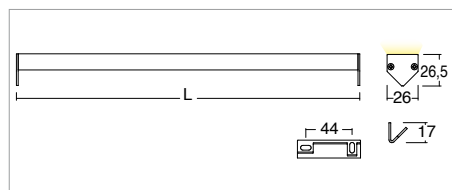

JETRO45 14,4W/M RGB

Sistemi lineari / Linear systems

KELVIN	nm	LUMEN EFFETTIVI / REAL OUTPUT	CLASSE ENERGETICA / ENERGY CLASS
R	625	~ 108/m	G
G	525	~ 279/m	G
B	470	~ 55/m	G

2006/95/CE -- 2002/95/CE -- 1907/2006/CE -- 2010/30/UE -- EN 60598-1 -- EN 60598-2-1 -- EN 62471 -- EN 62031

Jetro45 14,4W/m RGB

Codice/Cod: **3124**

FORMA SHAPE	FINITURA FINISH	COLORE COLOUR	OTTICHE OPTICALS	LUNGHEZZA LENGTH
Lineare / Linear	White □ RAL 9010 Anodized ■ ANODIZED Black ■ RAL 9005	RGB	Diffused Transparent	(max 2000)

Descrizione / description

Lineare per interni 29W/m. Disponibile con staffe e accessorio fissaggio con magneti. Corpo in alluminio anodizzato o verniciato e schermo in PMMA opale o trasparente. Disponibili nella temperatura colore RGB. MacAdam Step 2. Emissione luce diffusa. Forniti con 1m di cavo. Durata L80 B20 a 100.000h Ta (temperatura ambiente) 25°. Alimentatore da ordinare separatamente.

Linear profile for indoor use 29W/m. Available with brackets and fixing accessories with magnets. Body in anodized or painted aluminum and diffuser in opal or transparent PMMA. Available in color temperature RGB. MacAdam Step 2. Diffuse light emission. Supplied with 1m cable. Lifespan L80 B20 at 100.000h Ta (ambient temperature) 25°. Ballast to be ordered separately.