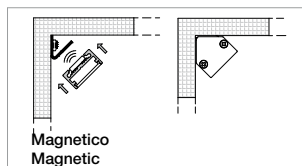

Jetro45 14,4W/m RGB

Codice/Cod: **3124**

FORMA SHAPE	FINITURA FINISH	COLORE COLOUR	OTTICHE OPTICALS	LUNGHEZZA LENGTH
Lineare / Linear	White □ RAL 9010 Anodized ■ ANODIZED Black ■ RAL 9005	RGB	Diffused Transparent	(max 2000)

ACCESSORI / ACCESSORIES

330000400	Centralina RGB + telecomando per max 20m / RGB control unit with remote controller for max 20m
330003300	(Vin 220/240Vac) 24Vdc - 20W
330003400	(Vin 220/240Vac) 24Vdc - 60W
330003500	(Vin 220/240Vac) 24Vdc - 35W
330003100	(Vin 220/240Vac) 24Vdc - 100W
330007100	(Vin 220/240Vac) 24Vdc - 150W
330000400	RGB controller con telecomando - RGB controller with remote control.

Descrizione / description

Lineare per interni 29W/m. Disponibile con staffe e accessorio fissaggio con magneti. Corpo in alluminio anodizzato o verniciato e schermo in PMMA opale o trasparente. Disponibili nella temperatura colore RGB. MacAdam Step 2. Emissione luce diffusa. Forniti con 1m di cavo. Durata L80 B20 a 100.000h Ta (temperatura ambiente) 25°. Alimentatore da ordinare separatamente.

Linear profile for indoor use 29W/m. Available with brackets and fixing accessories with magnets. Body in anodized or painted aluminum and diffuser in opal or transparent PMMA. Available in color temperature RGB. MacAdam Step 2. Diffuse light emission. Supplied with 1m cable. Lifespan L80 B20 at 100.000h Ta (ambient temperature) 25°. Ballast to be ordered separately.