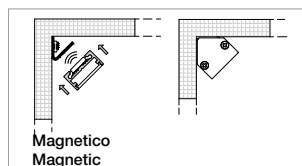

Jetro45 14,4W/m RGB IP65

Codice/Cod: **3132**   ...   .

FORMA SHAPE	FINITURA FINISH	COLORE COLOUR	OTTICHE OPTICALS	LUNGHEZZA LENGHT
Lineare / Linear	Anodized ■ ANODIZED Black ■ RAL 9005	RGB	Diffused Transparent	(max 2000)

ACCESSORI / ACCESSORIES

330000400	Centralina RGB + telecomando per max 20m / RGB control unit with remote controller for max 20m
330003300	(Vin 220/240Vac) 24Vdc - 20W
330003400	(Vin 220/240Vac) 24Vdc - 60W
330003500	(Vin 220/240Vac) 24Vdc - 35W
330003100	(Vin 220/240Vac) 24Vdc - 100W
330007100	(Vin 220/240Vac) 24Vdc - 150W
330000400	RGB controller con telecomando - RGB controller with remote control.

Descrizione / description

Lineare per esterni 29W/m. Disponibile con staffe e accessorio fissaggio con magneti. Corpo in alluminio anodizzato o verniciato e schermo in resina opale o trasparente. Disponibili nella temperatura colore RGB. MacAdam Step 2. Emissione luce diffusa. Forniti con 1m di cavo. Durata L80 B20 a 100.000h Ta (temperatura ambiente) 25°. Alimentatore da ordinare separatamente.

Linear profile for outdoor use 29W/m. Available iwth brackets and fixing accessories with magnets. Body in anodized or painted aluminum and diffuser in opal or transparent resin. Available in color temperature RGB. MacAdam Step 2. Diffuse light emission. Supplied with 1m cable. Lifespan L80 B20 at 100.000h Ta (ambient temperature) 25°. Ballast to be ordered separately.