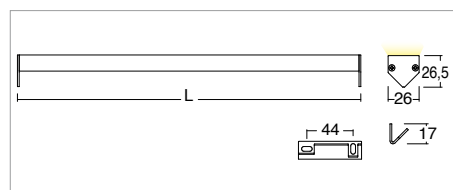

Jetro45 14,4W/m RGB IP65

Codice/Cod: **3132**   ...   .

FORMA SHAPE	FINITURA FINISH	COLORE COLOUR	OTTICHE OPTICALS	LUNGHEZZA LENGHT
Lineare / Linear	Anodized ■ ANODIZED Black ■ RAL 9005	RGB	Diffused Transparent	(max 2000)

ACCESSORI / ACCESSORIES

330000400	Centralina RGB + telecomando per max 20m / RGB control unit with remote controller for max 20m
330003300	(Vin 220/240Vac) 24Vdc - 20W
330003400	(Vin 220/240Vac) 24Vdc - 60W
330003500	(Vin 220/240Vac) 24Vdc - 35W
330003100	(Vin 220/240Vac) 24Vdc - 100W
330007100	(Vin 220/240Vac) 24Vdc - 150W
330000400	RGB controller con telecomando - RGB controller with remote control.

Descrizione / description

Lineare per esterni 29W/m. Disponibile con staffe e accessorio fissaggio con magneti. Corpo in alluminio anodizzato o verniciato e schermo in resina opale o trasparente. Disponibili nella temperatura colore RGB. MacAdam Step 2. Emissione luce diffusa. Forniti con 1m di cavo. Durata L80 B20 a 100.000h Ta (temperatura ambiente) 25°. Alimentatore da ordinare separatamente.

Linear profile for outdoor use 29W/m. Available iwth brackets and fixing accessories with magnets. Body in anodized or painted aluminum and diffuser in opal or transparent resin. Available in color temperature RGB. MacAdam Step 2. Diffuse light emission. Supplied with 1m cable. Lifespan L80 B20 at 100.000h Ta (ambient temperature) 25°. Ballast to be ordered separately.