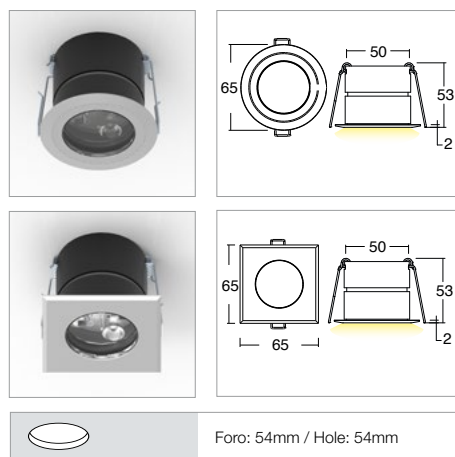

CHIO 6W RGB

Incassi calpestabili / Recess walk-over spotlights

KELVIN	nm	LUMEN EFFETTIVI / REAL OUTPUT	CLASSE ENERGETICA / ENERGY CLASS
R	620	~ 50	G
G	520	~ 65	G
B	465	~ 20	G

2006/95/CE -- 2002 /95/CE -- 1907/2006/CE -- 2010/30/UE -- EN 60598-1 -- EN 60598-2-1
EN 60598-2-2 -- EN 60598 2-13 -- EN 62471 -- EN 62031

Chio 6W RGB versione con molle / with springs

Codice/Cod: **3140**

FORMA SHAPE	FINITURA FINISH	COLORE COLOUR	OTTICHE OPTICALS
Tondo / Round	White	RGB	50°
Quadrato / Square	Grey		Diffused
	Black		
	Inox		

Descrizione / description

Faretti da incasso a soffitto e pavimento calpestabili e carrabili IP66, potenze 6W. Installazione con molle su controsoffitti. Disponibile con flangia tonda e quadrata. Flangia in alluminio o acciaio, corpo in alluminio anodizzato nero. Finitura ottenuta mediante anodizzazione. Disponibili nelle temperature colore RGB, MacAdam Step 2. Ottiche 50°/Diffuso. Forniti con 1m di cavo neoprene sezione 6x0,5 mm. Durata L80 B20 a 100.000h Ta (temperatura ambiente) 25°. Versioni con alimentatore incorporato.

Walk-over and drive-over recessed ceiling and floor spotlights IP66, wattages 6W. Installation with springs on suspended ceilings. Available with round and square flange. Flange made of aluminium or steel, metal body made of black anodised aluminium. Finish by anodising. Available in colour temperature RGB, MacAdam Step 2. 50°/diffuse light emission optical lenses. Supplied with 1 m neoprene cable with 6x0,5 mm. cross-section. Service life L80 B20 at 100.000h Ta (ambient temperature) 25°. Versions with built-in ballast.