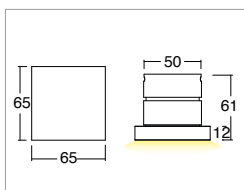

Kion 6W RGB versione con controcassa / with outer casing

Codice/Cod: **3147**

FORMA SHAPE	FINITURA FINISH	COLORE COLOUR	OTTICHE OPTICALS
Tondo / Round 10	PMMA ☐ OPAL PMMA 0	RGB 9	Diffused 0
Quadrato / Square 20			

ACCESSORI / ACCESSORIES

30500013	Controcassa / Outer casing
330004800	Centralina PUSH per max 4pz / PUSH control unit for max 4pcs

Descrizione / description

Faretto da incasso a soffitto e pavimento IP40, potenza 6W. Installazione con controcassa su muratura. Disponibile con flangia tonda e quadrata. Flangia in PMMA, corpo in alluminio anodizzato nero. Finitura della flangia PMMA satinata. Disponibili nella temperatura colore RGB, MacAdam Step 2. Ottica diffusa. Forniti con 150mm di cavo. Durata L80 B20 a 100.000h Ta (temperatura ambiente) 25°. Alimentatore da ordinare separatamente

Ceiling and floor recessed spotlights IP40, wattage 6W. Installation with housing box in masonry. Available with round and square flange. Flange made of PMMA, housing made of black anodized aluminum. PMMA flange in satin finish. Available in color temperature RGB, MacAdam Step 2. Diffuse optics. Versions are supplied with 150mm cable. Service life L80 B20 at 100.000h Ta (ambient temperature) 25°. Power supply must be ordered separately.