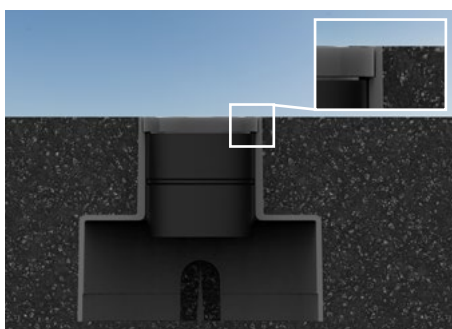

Kion 6W RGB flat surface

INCLUDED

Codice/Cod: **3147**   ■■■   ■■■   ■■■   ■■■

FORMA SHAPE	FINITURA FINISH	COLORE COLOUR	OTTICHE OPTICALS
Raso / Trimless	PMMA ☐ OPAL PMMA	RGB	Diffused
30	0	9	0

ACCESSORI / ACCESSORIES

305000013	Controcassa / Outer casing
330004800	Centralina PUSH per max 4pz / PUSH control unit for max 4pcs

Descrizione / description

Faretto da incasso a soffitto e pavimento IP40, potenza 6W. Installazione con controcassa su muratura. Flangia a filo pavimento / soffitto (solo tondo), in PMMA, corpo in alluminio anodizzato nero. Finitura della flangia PMMA satinata. Disponibili nella temperatura colore RGB, MacAdam Step 2. Ottica diffusa. Forniti con 150mm di cavo. Durata L80 B20 a 100.000h Ta (temperatura ambiente) 25°. Alimentatore da ordinare separatamente

Ceiling and floor recessed spotlights IP40, wattage 6W. Installation with housing box in masonry. Flange flush floor/ceiling (round only), made of PMMA, housing made of black anodized aluminum. PMMA flange in satin finish. Available in color temperature RGB, MacAdam Step 2. Diffuse optics. Versions are supplied with 150mm cable. Service life L80 B20 at 100.000h Ta (ambient temperature) 25°. Power supply must be ordered separately.