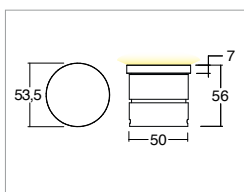

Kion 6W RGB flat surface