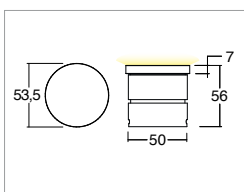

KION 6W RGB IP66

Incassi calpestabili / Recess walk-over spotlights

KELVIN	nm	LUMEN EFFETTIVI / REAL OUTPUT	CLASSE ENERGETICA / ENERGY CLASS
R	620	~ 50	G
G	520	~ 65	G
B	465	~ 20	G

2006/95/CE -- 2002/95/CE -- 1907/2006/CE -- 2010/30/UE -- EN 60598-1 -- EN 60598-2-1
EN 60598-2-2 -- EN 60598 2-13 -- EN 62471 -- EN 62031

Kion flat surface 6W

INCLUDED

Codice/Cod: **3158**

FORMA SHAPE	FINITURA FINISH	COLORE COLOUR	OTTICHE OPTICALS
Raso / Trimless	PMMA <input type="checkbox"/> OPAL PMMA	RGB	Diffused

ACCESSORI / ACCESSORIES

30500013	Controcassa / Outer casing
330004800	Centralina PUSH per max 4pz / PUSH control unit for max 4pcs
307500013	Cavo neoprene 6x0,5mm". / Neoprene cable 6x0.5

Descrizione / description

Faretto da incasso a soffitto e pavimento IP66, potenza 6W. Installazione con controcassa su muratura. Flangia a filo pavimento / soffitto (solo tondo), in PMMA, corpo in alluminio anodizzato nero. Finitura della flangia PMMA satinata. Disponibili nella temperatura colore RGB, MacAdam Step 2. Ottica diffusa. Fornite con 1m di cavo neoprene sezione 6x0,5mm. Durata L80 B20 a 100.000h Ta (temperatura ambiente) 25°. Alimentatore da ordinare separatamente

Ceiling and floor recessed spotlights IP66, wattage 6W. Installation with housing box in masonry. Flange flush floor/ceiling (round only), made of PMMA, housing made of black anodized aluminum. PMMA flange in satin finish. Available in color temperature RGB, MacAdam Step 2. Diffuse optics. Supplied with 1m neoprene cable with 6x0.5mm cross-section. Service life L80 B20 at 100.000h Ta (ambient temperature) 25°. Power supply must be ordered separately.