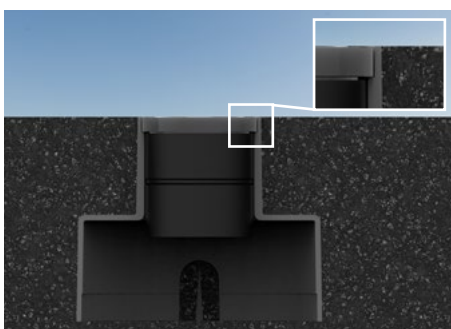

KION 6W RGB IP66

Incassi calpestabili / Recess walk-over spotlights

KELVIN	nm	LUMEN EFFETTIVI / REAL OUTPUT	CLASSE ENERGETICA / ENERGY CLASS
R	620	~ 50	G
G	520	~ 65	G
B	465	~ 20	G

2006/95/CE -- 2002/95/CE -- 1907/2006/CE -- 2010/30/UE -- EN 60598-1 -- EN 60598-2-1
EN 60598-2-2 -- EN 60598 2-13 -- EN 62471 -- EN 62031

Kion flat surface 6W

INCLUDED

Codice/Cod: **3158**

FORMA SHAPE	FINITURA FINISH	COLORE COLOUR	OTTICHE OPTICALS
Raso / Trimless	PMMA <input type="checkbox"/> OPAL PMMA	RGB	Diffused

ACCESSORI / ACCESSORIES

30500013	Controcassa / Outer casing
330004800	Centralina PUSH per max 4pz / PUSH control unit for max 4pcs
307500013	Cavo neoprene 6x0,5mm". / Neoprene cable 6x0.5

Descrizione / description

Faretto da incasso a soffitto e pavimento IP66, potenza 6W. Installazione con controcassa su muratura. Flangia a filo pavimento / soffitto (solo tondo), in PMMA, corpo in alluminio anodizzato nero. Finitura della flangia PMMA satinata. Disponibili nella temperatura colore RGB, MacAdam Step 2. Ottica diffusa. Fornite con 1m di cavo neoprene sezione 6x0,5mm. Durata L80 B20 a 100.000h Ta (temperatura ambiente) 25°. Alimentatore da ordinare separatamente

Ceiling and floor recessed spotlights IP66, wattage 6W. Installation with housing box in masonry. Flange flush floor/ceiling (round only), made of PMMA, housing made of black anodized aluminum. PMMA flange in satin finish. Available in color temperature RGB, MacAdam Step 2. Diffuse optics. Supplied with 1m neoprene cable with 6x0.5mm cross-section. Service life L80 B20 at 100.000h Ta (ambient temperature) 25°. Power supply must be ordered separately.