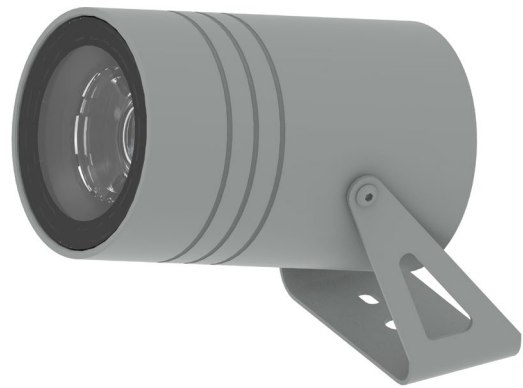

ESYR 6W RGB

KELVIN	CRI	LUMEN EFFETTIVI / REAL OUTPUT	CLASSE ENERGETICA / ENERGY CLASS
R	620	~ 50	G
G	520	~ 65	G
B	465	~ 20	G

2006/95/CE -- 2002 /95/CE -- 1907/2006/CE -- 2010/30/UE -- EN 60598-1 -- EN 60598-2-1
-- EN 62471 -- EN 62031