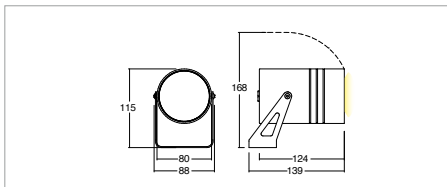

Esyr 6W RGB

Codice/Cod: **3188**

FORMA SHAPE	FINITURA FINISH	COLORE COLOUR	OTTICHE OPTICALS
Tondo / Round	Antracite ■ RAL 7016 White □ RAL 9010 Grey ■ RAL 7042 Black ■ RAL 9005 Cor-ten ■ SX350F MA.SA.	RGB	50° Diffused

ACCESSORI / ACCESSORIES

330004800 Centralina PUSH per max 4pz / PUSH control unit for max 4pcs

307500013 Cavo neoprene 6x0,5mm". / Neoprene cable 6x0.5

307500001 Picchetto in acciaio / Steel picket

Accessorio cannocchiale asimmetrico / Asymmetrical telescope

Descrizione / description

Proiettori orientabili per uso esterno IP66, potenza 6W. Installazione con staffa o picchetto in acciaio. Forma tonda, corpo in alluminio anodizzato. Finitura ottenuta mediante verniciatura a polvere. Temperatura colore RGB, MacAdam Step 2. Ottiche 50°/Diffuso. Forniti con 1m di cavo neoprene sezione 6x0.5 mm. Durata L80 B20 a 100.000h Ta (temperatura ambiente) 25°. Versione con alimentatore da ordinare separatamente.

IP66 adjustable spotlights for outdoor use, wattage 6W. Installation with steel bracket or spike. Round shape, anodised aluminium body. Finish obtained by powder-coating. Colour temperatures RGB, MacAdam Step 2. Optical lenses 50°/diffused light emission. Supplied with 1m of 6x0.5 mm section neoprene cable. Durability L80 B20 at 100.000h Ta (ambient temperature) 25°. Version with ballast to be ordered separately.