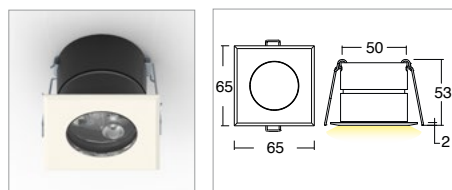

KIRA 6W RGB

Incassi / Recess spotlights

KELVIN	nm	LUMEN EFFETTIVI / REAL OUTPUT	CLASSE ENERGETICA / ENERGY CLASS
R	620	~ 50	G
G	520	~ 65	G
B	465	~ 25	G

2006/95/CE -- 2002/95/CE -- 1907/2006/CE -- 2010/30/UE -- EN 60598-1 -- EN 60598-2-1
EN 60598-2-2 -- EN 62471 -- EN 62031

Kira 6W RGB

Codice/Cod: **3194**

FORMA SHAPE	FINITURA FINISH	COLORE COLOUR	OTTICHE OPTICALS
Tondo / Round	White	RGB	50°
Quadrato / Square	Black		Diffused
	Inox		

ACCESSORI / ACCESSORIES

307500021	Anti abbagliamento alveolare / Non dazzling system
330004800	Centralina PUSH per max 4pz / PUSH control unit for max 4 pcs

Descrizione / description

Faretti da incasso a soffitto e pavimento IP40, potenza 6W. Installazione con molle su controsoffitti. Disponibile con flangia tonda e quadrata. Flangia in alluminio o acciaio, corpo in alluminio anodizzato nero. Finitura ottenuta mediante anodizzazione o verniciatura a polvere. Disponibili nelle temperature colore RGB, MacAdam Step 2. Ottiche 50°/Diffuso. Versione fornita con 150mm di cavo. Durata L80 B20 a 100.000h Ta (temperatura ambiente) 25°. Alimentatore da ordinare separatamente.

Ceiling and floor recessed spotlights IP40, wattage 6W. Installation with springs on false ceilings. Available with round and square flange. Aluminium or steel flange, black anodised aluminium body. Finished by anodising or powder coating. Available in colour temperatures RGB, MacAdam Step 2. Optical lenses 50°/Diffused. Version supplied with 150mm cable. Service life L80 B20 at 100.000h Ta (ambient temperature) 25°. Power supply ito be ordered separately.