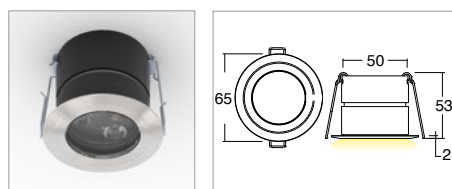

KIRA 6W RGB

Incassi / Recess spotlights

KELVIN	nm	LUMEN EFFETTIVI / REAL OUTPUT	CLASSE ENERGETICA / ENERGY CLASS
R	620	~ 50	G
G	520	~ 65	G
B	465	~ 25	G

2006/95/CE -- 2002/95/CE -- 1907/2006/CE -- 2010/30/UE -- EN 60598-1 -- EN 60598-2-1
EN 60598-2-2 -- EN 62471 -- EN 62031

Kira 6W RGB

Codice/Cod: **3194**

FORMA SHAPE	FINITURA FINISH	COLORE COLOUR	OTTICHE OPTICALS
Tondo / Round	White	RGB	50°
Quadrato / Square	Black		Diffused
	Inox		

ACCESSORI / ACCESSORIES

307500021	Anti abbagliamento alveolare / Non dazzling system
330004800	Centralina PUSH per max 4pz / PUSH control unit for max 4 pcs

Descrizione / description

Faretti da incasso a soffitto e pavimento IP40, potenza 6W. Installazione con molle su controsoffitti. Disponibile con flangia tonda e quadrata. Flangia in alluminio o acciaio, corpo in alluminio anodizzato nero. Finitura ottenuta mediante anodizzazione o verniciatura a polvere. Disponibili nelle temperature colore RGB, MacAdam Step 2. Ottiche 50°/Diffuso. Versione fornita con 150mm di cavo. Durata L80 B20 a 100.000h Ta (temperatura ambiente) 25°. Alimentatore da ordinare separatamente.

Ceiling and floor recessed spotlights IP40, wattage 6W. Installation with springs on false ceilings. Available with round and square flange. Aluminium or steel flange, black anodised aluminium body. Finished by anodising or powder coating. Available in colour temperatures RGB, MacAdam Step 2. Optical lenses 50°/Diffused. Version supplied with 150mm cable. Service life L80 B20 at 100.000h Ta (ambient temperature) 25°. Power supply ito be ordered separately.