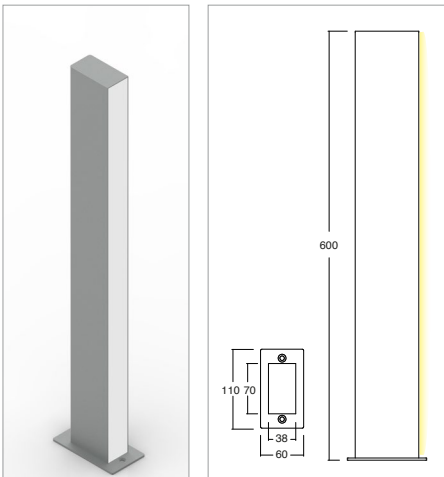

LIK 600 230V

Paletti / Garden bollards

KELVIN	CRI	LUMEN EFFETTIVI / REAL OUTPUT LIK 5W	LUMEN EFFETTIVI / REAL OUTPUT LIK 10W	CLASSE ENERGETICA / ENERGY CLASS
3200	90	~ 860	~ 860/860	G
3500	90	~ 900	~ 900/900	G
4500	80	~ 1140	~ 1140/1140	F

2006/95/CE -- 2002/95/CE -- 1907/2006/CE -- 2010/30/UE -- EN 60598-1 -- EN 60598-2-1
EN 60598 2-6 -- EN 62471 -- EN 62031

Lik 600 11,4W

Codice/Cod: **3225**

FORMA SHAPE	FINITURA FINISH	COLORE COLOUR	OTTICHE OPTICALS
Quadro / Square	Antracite ■ RAL 7016 Grey ■ RAL 7042 Black ■ RAL 9005 Inox ■ AISI 316 STEEL Cor-ten ■ SX350F MA.SA.	4500 K 3500 K 3200 K	Diffused

ACCESSORI / ACCESSORIES

307500001 Picchetto in acciaio / Steel picket

W
11,4

Descrizione / description

Paletti da esterno IP65 per giardini di forma lineare, emissione su un lato 11.4W. Installazione a terra con staffa. Corpo in acciaio, finitura ottenuta mediante verniciatura a polvere. Disponibili nelle temperature colore 3200K - CRI90 / 3500K - CRI 90 / 4500K - CRI80, MacAdam Step 2. Emissione luce diffusa. Forniti con connettore 3 poli IP68. Durata L80 B20 a 100.000h Ta (temperatura ambiente) 25°. Prodotti con alimentatore incorporato.

Outdoor IP65 garden bollards in linear design, single emission 11.4W. Ground installation with bracket. Steel body, powder-coated finish. Available in colour temperatures 3200K - CRI90 / 3500K - CRI 90 / 4500K - CRI80, MacAdam Step 2. Diffuse light emission. Supplied with 3-pin IP68 connector. Service life L80 B20 at 100.000h Ta (ambient temperature) 25°. Products with built-in ballast.