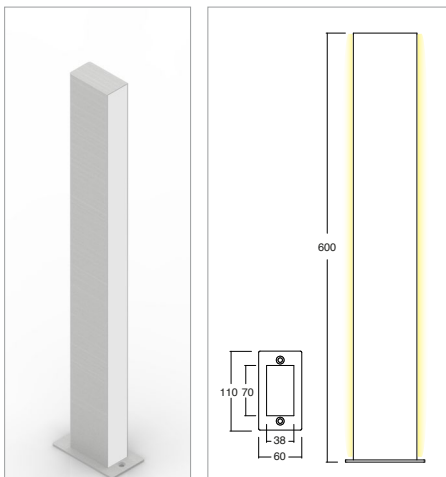

LIK 600 D/I 230V

Paletti / Garden bollards

KELVIN	CRI	LUMEN EFFETTIVI / REAL OUTPUT LIK 5W	LUMEN EFFETTIVI / REAL OUTPUT LIK 10W	CLASSE ENERGETICA / ENERGY CLASS
3200	90	~ 860	~ 860/860	G
3500	90	~ 900	~ 900/900	G
4500	80	~ 1140	~ 1140/1140	F

2006/95/CE -- 2002 /95/CE -- 1907/2006/CE -- 2010/30/UE -- EN 60598-1 -- EN 60598-2-1
EN 60598 2-6 -- EN 62471 -- EN 62031

Lik 600 D/I 22,8W

Codice/Cod: **3226**

FORMA SHAPE	FINITURA FINISH	COLORE COLOUR	OTTICHE OPTICALS
Quadro / Square	Antracite ■ RAL 7016 Grey ■ RAL 7042 Black ■ RAL 9005 Inox ■ AISI 316 STEEL Cor-ten ■ SX350F MA.SA.	4500 K 3500 K 3200 K	Diffused

ACCESSORI / ACCESSORIES

307500001 Picchetto in acciaio / Steel picket

W
22,8

Descrizione / description

Paletti da esterno IP65 per giardini di forma lineare, emissione su due lati 22.8W. Installazione a terra con staffa. Corpo in acciaio, finitura ottenuta mediante verniciatura a polvere. Disponibili nelle temperature colore 3200K - CRI90 / 3500K - CRI 90 / 4500K - CRI80, MacAdam Step 2. Emissione luce diffusa. Forniti con connettore 3 poli IP68. Durata L80 B20 a 100.000h Ta (temperatura ambiente) 25°. Prodotti con alimentatore incorporato.

Outdoor IP65 garden bollards in linear design, double-sided emission 22.8W. Ground installation with bracket. Steel body, powder-coated finish. Available in colour temperatures 3200K - CRI90 / 3500K - CRI 90 / 4500K - CRI80, MacAdam Step 2. Diffuse light emission. Supplied with 3-pin IP68 connector. Service life L80 B20 at 100.000h Ta (ambient temperature) 25°. Products with built-in ballast.