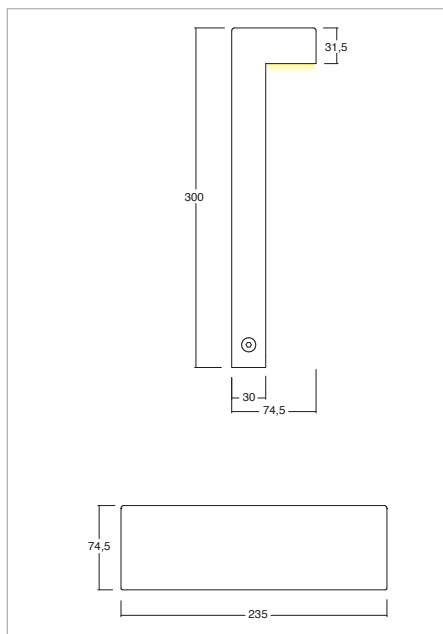

# KOP 230V

Paletti / Garden bollards

KELVIN	CRI	LUMEN EFFETTIVI / REAL OUTPUT	CLASSE ENERGETICA / ENERGY CLASS
2700	90	~ 480	F
3000	90	~ 480	F
4000	80	~ 600	F

2006/95/CE -- 2002 /95/CE -- 1907/2006/CE -- 2010/30/UE -- EN 60598-1 -- EN 60598-2-1  
EN 60598 2-6 -- EN 62471 -- EN 62031

## Kop

Codice/Cod: **3227**

FORMA SHAPE	FINITURA FINISH	COLORE COLOUR	OTTICHE OPTICALS
Quadro / Square	<ul style="list-style-type: none"> <li>Antracite ■ RAL 7016</li> <li>Grey ■ RAL 7042</li> <li>Black ■ RAL 9005</li> <li>Inox ■ AISI 316 STEEL</li> <li>Cor-ten ■ SX350F MA.SA.</li> </ul>	<ul style="list-style-type: none"> <li>4000 K</li> <li>3000 K</li> <li>2700 K</li> </ul>	<ul style="list-style-type: none"> <li>Diffused</li> </ul>