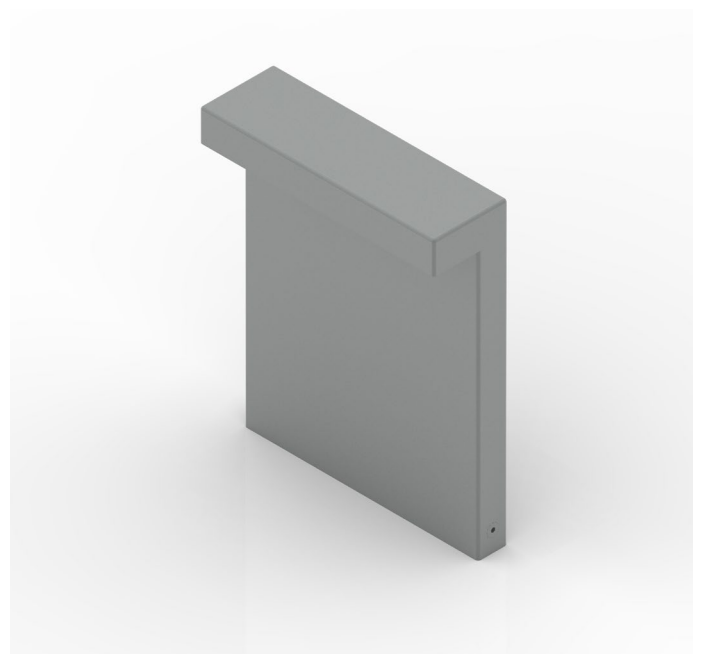

# KOP 230V

Paletti / Garden bollards

KELVIN	CRI	LUMEN EFFETTIVI / REAL OUTPUT	CLASSE ENERGETICA / ENERGY CLASS
2700	90	~ 480	F
3000	90	~ 480	F
4000	80	~ 600	F

2006/95/CE -- 2002 /95/CE -- 1907/2006/CE -- 2010/30/UE -- EN 60598-1 -- EN 60598-2-1  
EN 60598 2-6 -- EN 62471 -- EN 62031

## Kop

Codice/Cod: **3227**

FORMA SHAPE	FINITURA FINISH	COLORE COLOUR	OTTICHE OPTICALS
Quadro / Square	<ul style="list-style-type: none"> <li>Antracite ■ RAL 7016</li> <li>Grey ■ RAL 7042</li> <li>Black ■ RAL 9005</li> <li>Inox ■ AISI 316 STEEL</li> <li>Cor-ten ■ SX350F MA.SA.</li> </ul>	<ul style="list-style-type: none"> <li>4000 K</li> <li>3000 K</li> <li>2700 K</li> </ul>	<ul style="list-style-type: none"> <li>Diffused</li> </ul>

## Descrizione / description

Paletti da esterno IP65 per giardini con potenza 6W, emissione orientata verso il basso. Installazione a terra con picchetto in acciaio. Corpo in acciaio, finitura ottenuta mediante verniciatura a polvere. Disponibili nelle temperature colore 2700K - CRI90 / 3000K - CRI 90 / 4000K - CRI80, MacAdam Step 2. Emissione luce diffusa. Forniti con connettore 3 poli IP68. Durata L80 B20 a 100.000h Ta (temperatura ambiente) 25°. Prodotti con alimentatore incorporato.

IP65 outdoor bollards for gardens with wattage 6W, downward emission. Ground installation with steel spike. Steel body, powder-coated finish. Available in colour temperatures 2700K - CRI90 / 3000K - CRI 90 / 4000K - CRI80, MacAdam Step 2. Diffused light emission. Supplied with 3-pin IP68 connector. Service life L80 B20 at 100.000h Ta (ambient temperature) 25°. Products with built-in