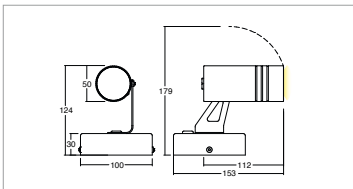

ESYR 6,7W 230V

Proiettori / Floodlights

KELVIN	CRI	LUMEN EFFETTIVI / REAL OUTPUT	CLASSE ENERGETICA / ENERGY CLASS
2700	90	~ 530	F
3000	90	~ 670	F
4000	80	~ 700	E

2006/95/CE -- 2002/95/CE -- 1907/2006/CE -- 2010/30/UE -- EN 60598-1 -- EN 60598-2-1 -- EN 62471 -- EN 62031

Esyr 6,7W 230V

Applicazione
Installazione a soffitto con basetta

Application
Installation with base on ceiling

Codice/Cod: **3234**

FORMA SHAPE	FINITURA FINISH	COLORE COLOUR	OTTICHE OPTICALS
Tondo / Round	Antracite ■ RAL 7016	4000 K	20°
	White □ RAL 9010	3000 K	40°
	Grey ■ RAL 7042	2700 K	60°
	Black ■ RAL 9005		Diffused
	Cor-ten ■ SX350F MA.SA.		

Proiettori orientabili per uso esterno IP66, potenza 6.7W. Installazione con staffa o picchetto in acciaio. Forma tonda, corpo in alluminio anodizzato. Finitura ottenuta mediante verniciatura a polvere. Disponibili nelle temperature colore 2700K - CRI90 / 3000K - CRI 90 / 4000K - CRI80, MacAdam Step 2. Ottiche 20°/40°/60°/Diffuso. Forniti con 1m di cavo neoprene sezione 3x1 mm. Durata L80 B20 a 100.000h Ta (temperatura ambiente) 25°. Versioni con alimentatore incorporato.

IP66 adjustable spotlights for outdoor use, wattage 6.7W. Installation with steel bracket or spike. Round shape, anodised aluminium body. Finish obtained by powder-coating. Available in colour temperatures 2700K - CRI90 / 3000K - CRI 90 / 4000K - CRI80, MacAdam Step 2. Optical lenses 20°/40°/60°/diffused light emission. Supplied with 1m of 3x1 mm section neoprene cable. Durability L80 B20 at 100.000h Ta (ambient temperature) 25°. Versions with built-in ballast.