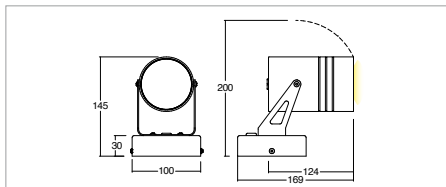

# ESYR 6W RGB

KELVIN	CRI	LUMEN EFFETTIVI / REAL OUTPUT	CLASSE ENERGETICA / ENERGY CLASS
R	620	~ 50	G
G	520	~ 65	G
B	465	~ 20	G

2006/95/CE -- 2002 /95/CE -- 1907/2006/CE -- 2010/30/UE -- EN 60598-1 -- EN 60598-2-1 -- EN 62471 -- EN 62031

## Esyr 6W RGB

**Applicazione**  
Installazione a soffitto con basetta

**Application**  
Installation with base on ceiling

Codice/Cod: **3245**

FORMA SHAPE	FINITURA FINISH	COLORE COLOUR	OTTICHE OPTICALS
Tondo / Round	Antracite ■ RAL 7016 White □ RAL 9010 Grey ■ RAL 7042 Black ■ RAL 9005 Cor-ten ■ SX350F MA.SA.	RGB	50° Diffused

## Descrizione / description

Proiettori orientabili per uso esterno IP66, potenza 6W. Installazione a soffitto con basetta. Forma tonda, corpo in alluminio anodizzato. Finitura ottenuta mediante verniciatura a polvere. Temperatura colore RGB, MacAdam Step 2. Ottiche 50°/Diffuso. Forniti con 1m di cavo neoprene sezione 6x0.5 mm. Durata L80 B20 a 100.000h Ta (temperatura ambiente) 25°. Versione con alimentatore da ordinare separatamente.

IP66 adjustable spotlights for outdoor use, wattage 6W. Installation with base on ceiling. Round shape, anodised aluminium body. Finish obtained by powder-coating. Colour temperatures RGB, MacAdam Step 2. Optical lenses 50°/diffused light emission. Supplied with 1m of 6x0.5 mm section neoprene cable. Durability L80 B20 at 100.000h Ta (ambient temperature) 25°. Version with ballast to be ordered separately.