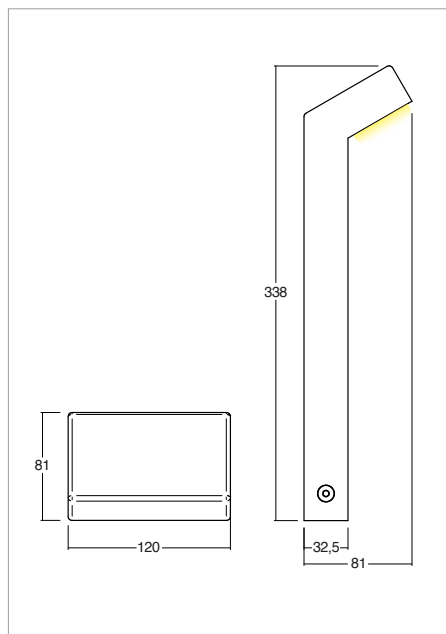

Kop 45

Codice/Cod: **3255**

FORMA SHAPE	FINITURA FINISH	COLORE COLOUR	OTTICHE OPTICALS
Quadro / Square	Antracite ■ RAL 7016 Grey ■ RAL 7042 Black ■ RAL 9005 Inox ■ AISI 316 STEEL Cor-ten ■ SX350F MA.SA.	4000 K 3000 K 2700 K	Diffused

ACCESSORI / ACCESSORIES

307500001 Picchetto in acciaio / Steel picket

Descrizione / description

Paletti da esterno IP65 per giardini con potenza 3W, emissione orientata verso il basso. Installazione a terra con picchetto in acciaio. Corpo in acciaio, finitura ottenuta mediante verniciatura a polvere. Disponibili nelle temperature colore 2700K - CRI90 / 3000K - CRI 90 / 4000K - CRI80, MacAdam Step 2. Emissione luce diffusa. Forniti con connettore 3 poli IP68. Durata L80 B20 a 100.000h Ta (temperatura ambiente) 25°. Prodotti con alimentatore incorporato.

IP65 outdoor bollards for gardens with wattage 3W, downward emission. Ground installation with steel spike. Steel body, powder-coated finish. Available in colour temperatures 2700K - CRI90 / 3000K - CRI 90 / 4000K - CRI80, MacAdam Step 2. Diffused light emission. Supplied with 3-pin IP68 connector. Service life L80 B20 at 100.000h Ta (ambient temperature) 25°. Products with built-in