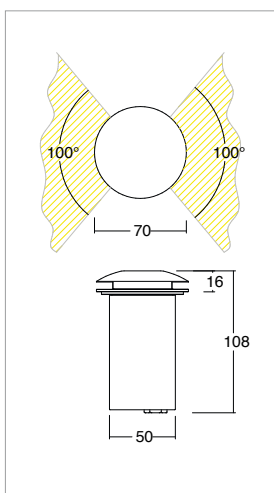

# NICEA 6,4W 230V

Incassi calpestabili / Recess walk-over spotlights

KELVIN	CRI	LUMEN EFFETTIVI / REAL OUTPUT	CLASSE ENERGETICA / ENERGY CLASS
2700	90	~ 300	G
3000	90	~ 340	G
4000	80	~ 350	G

2006/95/CE -- 2002/95/CE -- 1907/2006/CE -- 2010/30/UE -- EN 60598-1 -- EN 60598-2-1  
EN 60598-2-2 -- EN 60598 2-6 -- EN 60598 2-13 -- EN 62471 -- EN 62031

## Nicea 6,4W 230V

Codice/Cod: **3269**

FORMA SHAPE	FINITURA FINISH	COLORE COLOUR	OTTICHE OPTICALS
Tondo / Round	Grey Black Inox	4000 K 3000 K 2700 K	Side

## Descrizione / description

Faretti segnapasso da incasso a pavimento carrabili IP67, potenza 6.4W per emissione. Installazione con controcassa su muratura. Disponibile con flangia tonda in alluminio o acciaio, corpo in alluminio anodizzato. Finitura ottenuta mediante anodizzazione. Disponibili nelle temperature colore 2700K - CRI90 / 3000K - CRI 90 / 4000K - CRI80, MacAdam Step 2. Ottica radiale (emissione laterale) con finestra a 100°. Forniti con 1m di cavo neoprene sezione 3x1mm. Durata L80 B20 a 100.000h Ta (temperatura ambiente) 25°. Versioni con alimentatore incorporato.

IP67 drive-on recessed spotlights, wattages 6.4W per emission. Installation with counter casing on masonry. Available with round aluminium or steel flange, anodised aluminium body. Finish obtained by anodising. Available in colour temperatures 2700K - CRI90 / 3000K - CRI 90 / 4000K - CRI80, MacAdam Step 2. All-round optics (lateral emission) with 100° emission. Supplied with 1m of 3x1mm section neoprene cable. Durability L80 B20 at 100.000h Ta (ambient temperature) 25°. Versions with built-in ballast.