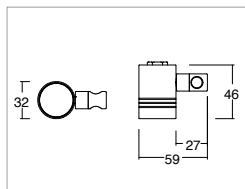

EsyR 2,1W Rod Version

Codice/Cod: **3274**

FORMA SHAPE	FINITURA FINISH	COLORE COLOUR	OTTICHE OPTICALS
Tondo / Round	Antracite ■ RAL 7016 White □ RAL 9010 Grey ■ RAL 7042 Black ■ RAL 9005 Cor-ten ■ SX350F MA.SA.	4000 K 3000 K 2700 K Red Green Blu	20° 30° 50° 120°

ACCESSORI / ACCESSORIES

330010000	(Vin 220/240Vac) 700mA - 7.7W - IP20
330009700	(Vin 220/240Vac) 700mA - 10W - IP20
330009500	(Vin 220/240Vac) 700mA - 14W - IP67
330009900	(Vin 220/240Vac) 700mA - 30W (min 14W) - IP67
330007800	(Vin 220/240Vac) 700mA - 20W (min 7W)
330007200	(Vin 220/240Vac) 700mA - 28W (min 2W) - Dimmer Push, 0-10, 1-10, DALI
307500010	Cavo neoprene 2X0,5 / Neoprene cable 2x0.5
307500020	Connettore IP68 / IP68 connector
307500044	Sistema NOW con convertitore 24Vdc - 700mA / NOW System with 24vdc - 700mA converter
307500071	Opzione vetro satinato / Satin glass option

Descrizione / description

Proiettori orientabili per uso esterno IP66, potenza 2.1W. Installazione Rod version. Forma tonda, corpo in alluminio anodizzato. Finitura ottenuta mediante verniciatura a polvere. Disponibili nelle temperature colore 2700K - CRI90 / 3000K - CRI 90 / 4000K - CRI80, MacAdam Step 2. Ottiche 20°/30°/50°/120°. Forniti con 1m di cavo neoprene sezione 2x0.5mm. Durata L80 B20 a 100.000h Ta (temperatura ambiente) 25°. Versione con alimentatore da ordinare separatamente.

IP66 adjustable spotlights for outdoor use, wattage 2.1W. Installation Rod version. Round shape, anodised aluminium body. Finish obtained by powder-coating. Available in colour temperatures 2700K - CRI90 / 3000K - CRI 90 / 4000K - CRI80, MacAdam Step 2. Optical lenses 20°/30°/50°/120° light emission. Supplied with 1m of 2x0.5mm section neoprene cable. Durability L80 B20 at 100.000h Ta (ambient temperature) 25°. Version with ballast to be ordered separately.