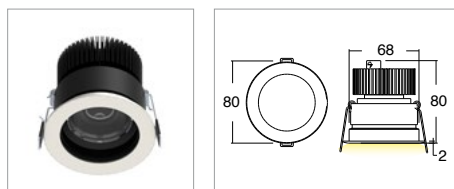

KIRA 12,5W IP65

Incassi / Recess spotlights

KELVIN	CRI	LUMEN EFFETTIVI / REAL OUTPUT	CLASSE ENERGETICA / ENERGY CLASS
2200	65	~ 1520	E
2700	90	~ 1190	F
3000	90	~ 1400	E
4000	80	~ 1410	E

2006/95/CE -- 2002 /95/CE -- 1907/2006/CE -- 2010/30/UE -- EN 60598-1 -- EN 60598-2-1
EN 60598-2-2 -- EN 62471 -- EN 62031

Kira 12,5W IP65

IP
65

Codice/Cod: **3281**

FORMA SHAPE	FINITURA FINISH	COLORE COLOUR	OTTICHE OPTICALS
Tondo / Round 10	White <input type="checkbox"/> RAL 9010	3 4000 K	2 20°
Quadrato / Square 20	Black <input checked="" type="checkbox"/> RAL 9005	6 3000 K	3 50°
		W 2700 K	7 70°
		A 2200 K	0 Diffused

Descrizione / description

Faretti da incasso a soffitto e pavimento IP65, potenza 12.5W. Installazione con molle su controsoffitti. Disponibile con flangia tonda e quadrata. Flangia in alluminio o acciaio, corpo in alluminio anodizzato nero. Finitura ottenuta mediante anodizzazione o verniciatura a polvere. Disponibili nelle temperature colore 2200K - CRI65 / 2700K - CRI90 / 3000K - CRI 90 / 4000K - CRI80, MacAdam Step 2. Ottiche 20°/50°/70°/Diffuso. Versione fornita con 150mm di cavo. Durata L80 B20 a 100.000h Ta (temperatura ambiente) 25°. Alimentatore da ordinare separatamente.

Ceiling and floor recessed spotlights IP65, wattage 12.5W. Installation with springs on false ceilings. Available with round and square flange. Aluminium or steel flange, black anodised aluminium body. Finished by anodising or powder coating. Available in colour temperatures 2200K - CRI65 / 2700K - CRI90 / 3000K - CRI 90 / 4000K - CRI80, MacAdam Step 2. Optical lenses 20°/50°/70°/Diffused. Version supplied with 150mm cable. Service life L80 B20 at 100.000h Ta (ambient temperature) 25°. Power supply ito be ordered separately.