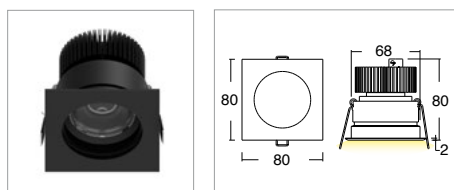

KIRA 12,5W IP65

Incassi / Recess spotlights

KELVIN	CRI	LUMEN EFFETTIVI / REAL OUTPUT	CLASSE ENERGETICA / ENERGY CLASS
2200	65	~ 1520	E
2700	90	~ 1190	F
3000	90	~ 1400	E
4000	80	~ 1410	E

2006/95/CE -- 2002 /95/CE -- 1907/2006/CE -- 2010/30/UE -- EN 60598-1 -- EN 60598-2-1
EN 60598-2-2 -- EN 62471 -- EN 62031

Kira 12,5W IP65

IP
65

Codice/Cod: **3281**

FORMA SHAPE	FINITURA FINISH	COLORE COLOUR	OTTICHE OPTICALS
Tondo / Round 10	White <input type="checkbox"/> RAL 9010	3 4000 K	2 20°
Quadrato / Square 20	Black <input checked="" type="checkbox"/> RAL 9005	6 3000 K	3 50°
		W 2700 K	7 70°
		A 2200 K	0 Diffused

Descrizione / description

Faretti da incasso a soffitto e pavimento IP65, potenza 12.5W. Installazione con molle su controsoffitti. Disponibile con flangia tonda e quadrata. Flangia in alluminio o acciaio, corpo in alluminio anodizzato nero. Finitura ottenuta mediante anodizzazione o verniciatura a polvere. Disponibili nelle temperature colore 2200K - CRI65 / 2700K - CRI90 / 3000K - CRI 90 / 4000K - CRI80, MacAdam Step 2. Ottiche 20°/50°/70°/Diffuso. Versione fornita con 150mm di cavo. Durata L80 B20 a 100.000h Ta (temperatura ambiente) 25°. Alimentatore da ordinare separatamente.

Ceiling and floor recessed spotlights IP65, wattage 12.5W. Installation with springs on false ceilings. Available with round and square flange. Aluminium or steel flange, black anodised aluminium body. Finished by anodising or powder coating. Available in colour temperatures 2200K - CRI65 / 2700K - CRI90 / 3000K - CRI 90 / 4000K - CRI80, MacAdam Step 2. Optical lenses 20°/50°/70°/Diffused. Version supplied with 150mm cable. Service life L80 B20 at 100.000h Ta (ambient temperature) 25°. Power supply ito be ordered separately.