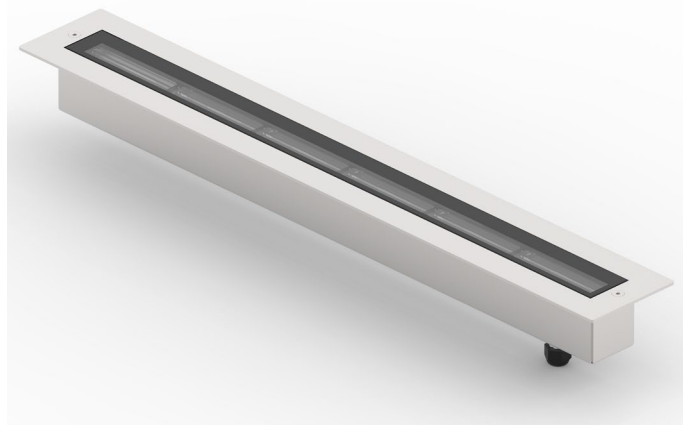

LETE 27W 24VDC

Incassi calpestabili / Recess walk-over spotlights

KELVIN	CRI	LUMEN EFFETTIVI / REAL OUTPUT	CLASSE ENERGETICA / ENERGY CLASS
2700	90	~ 2700	F
3000	90	~ 2700	F
4000	80	~ 3300	E

2006/95/CE -- 2002/95/CE -- 1907/2006/CE -- 2010/30/UE -- EN 60598-1 -- EN 60598-2-1
EN 60598-2-2 -- EN 60598 2-6 -- EN 60598 2-13 -- EN 62471 -- EN 62031

Lete 24Vdc 27W

24Vdc

Codice/Cod: **3288**

USCITA CAVO / CABLE OUT	FINITURA FINISH	COLORE COLOUR	OTTICHE OPTICALS
1 Cable exit 00	Inox <input checked="" type="checkbox"/> AISI 316 STEEL 7	4000 K 2	Wall washer W
2 Cable exit 01		3000 K 3	Diffused 0
		2700 K W	

ACCESSORI / ACCESSORIES

305000033	Controcassa / Outer casing
307500012	Cavo Neoprene 3X1 / Neoprene cable 3x1
307500020	Connettore IP68 / IP68 connector
330003300	(Vin 220/240Vac) 24Vdc - 20W
330003400	(Vin 220/240Vac) 24Vdc - 60W
330003500	(Vin 220/240Vac) 24Vdc - 35W
330003100	(Vin 220/240Vac) 24Vdc - 100W
330007100	(Vin 220/240Vac) 24Vdc - 150W
330006600	(Vin 220/240Vac) 24Vdc - 60W - Dimmer Push
330008101	(Vin 24Vdc) - 240W - Dimmer Push, 0-10, 1-10
330008102	(Vin 24Vdc) - 240W - Dimmer Push, 0-10, 1-10, DALI

Descrizione / description

Incassi lineari a pavimento carrabili IP67 / IK10, potenze 27W nelle varie lunghezze. Installazione con controcassa su muratura. Disponibile con flangia in acciaio o solo vetro, corpo in acciaio. Finitura acciaio spazzolato. Disponibili nelle temperature colore 2700K - CRI90 / 3000K - CRI 90 / 4000K - CRI80, MacAdam Step 2. Ottica wall washer o diffusa. Forniti con 1m di cavo neoprene sezione 3x1mm. Durata L80 B20 a 100.000h Ta (temperatura ambiente) 25°. Versione con alimentatore da ordinare separatamente.