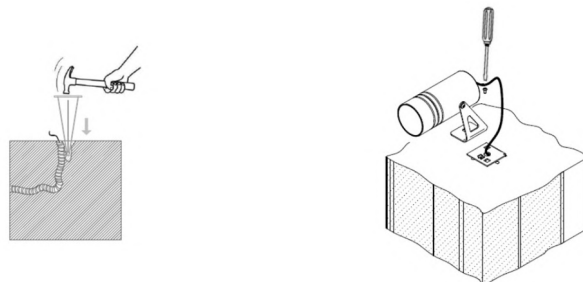

E syr 6.7W

Prodotto con sorgente led integrata
Integrated led source

INSTALLAZIONE SU MURATURA / Wall mounting

Realizzare un foro per il fissaggio del tassello (in dotazione), posizionare il prodotto e fissare con la vite in dotazione.
Tasselli e viti in dotazione non sono adatti per installazione su cappotto.

Make a hole for the supplied plug, fix the product with the supplied screw.
The supplied screw and the plug are not suitable with the thermal coat.

INSTALLAZIONE CON PICCHETTO / Installations with picket

Piantare il picchetto in acciaio nel terreno e fissare il prodotto al picchetto a mezzo della vite in dotazione.

Drive the steel picket in the ground and fix the product by means of the supplied screw.