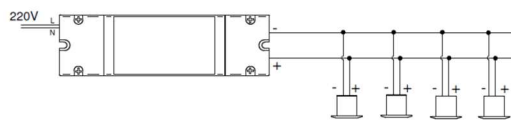

I prodotti **con convertitore 24Vdc** vanno alimentati a tensione costante **24Vdc**. Collegamento in parallelo, cavo rosso positivo e cavo nero negativo. Per i collegamenti utilizzare un cavo con sezione minima 0.5mm², non superare i 30m di cavo al secondario.

*The products **with 24Vdc converter** must be powered with a constant voltage at **24Vdc**. Connect in parallel, the red cable is positive, and the black cable is negative. Must be used the cable with minimum section of 0.5mm², must be use not over 30m of cable at secondary of the driver.*