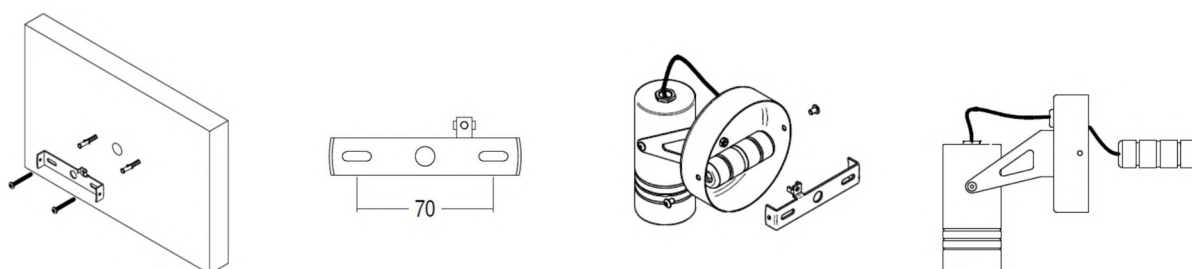

INSTALLAZIONE VERSIONE CON BASE / With base version

Realizzare 2 fori per il fissaggio dei tasselli (in dotazione), fissare la staffa con le viti in dotazione.
Tasselli e viti in dotazione non sono adatti per installazione su cappotto.
Fissare il prodotto alla staffa tramite le 2 viti laterali.

Make 2 holes for the supplied plugs, fix the bracket with the supplied screws.
The supplied screws and the plugs are not suitable with the thermal coat
Fix the product by means of the 2 lateral screws.