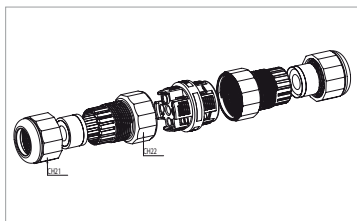

# ACCESSORI / ACCESSORIES

**Code: 307500001**

Picchetto in acciaio per installazioni su terreni, adatto per prodotti Esyr 12.5W - Lik - Lik 600 - Kop45  
Steel picket for Esyr 12.5W - Lik - Lik 600 - Kop45

**Code: 307500005**

Connettore 3 poli IP68  
3 pole IP68 connector

**Code: 307501013**

Supporto per aumento interasse fori per installazione applique modelli Karah V round  
Accessory to increase the center to center distance of drills for models Karah V round

**Code: 307500019**

Picchetto in acciaio per installazioni su terreni, adatto per prodotti Esyr 2.1W - Esyr 6.7W - Kop  
Steel picket for Esyr 2.1W - Esyr 6.7W - Kop

**Code: 307500020**

Connettore 2 poli IP68 con gel / 2 pole IP68 connector with gel