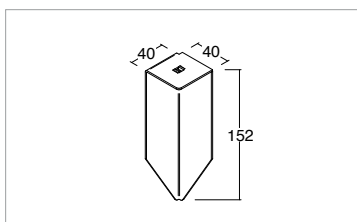

**Code: 307500005**

Connettore 3 poli IP68  
3 pole IP68 connector

**Code: 307501013**

Supporto per aumento interasse fori per installazione applique modelli Karah V round  
Accessory to increase the center to center distance of drills for models Karah V round

**Code: 307500019**

Picchetto in acciaio per installazioni su terreni, adatto per prodotti Esyr 2.1W - Esyr 6.7W - Kop  
Steel picket for Esyr 2.1W - Esyr 6.7W - Kop

**Code: 307500020**

Connettore 2 poli IP68 con gel / 2 pole IP68 connector with gel