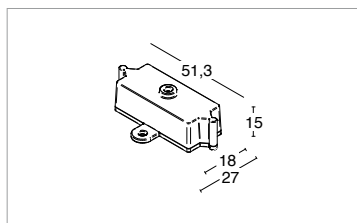

**Code: 307500005**

Connettore 3 poli IP68  
3 pole IP68 connector

**Code: 307501013**

Supporto per aumento interasse fori per installazione applique modelli Karah V round  
Accessory to increase the center to center distance of drills for models Karah V round

**Code: 307500019**

Picchetto in acciaio per installazioni su terreni, adatto per prodotti Esyr 2.1W - Esyr 6.7W - Kop  
Steel picket for Esyr 2.1W - Esyr 6.7W - Kop

**Code: 307500020**

Connettore 2 poli IP68 con gel / 2 pole IP68 connector with gel