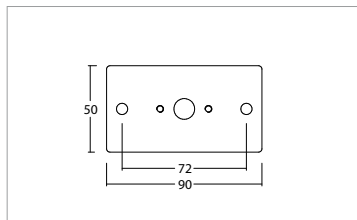

**Code: 307500005**

Connettore 3 poli IP68  
3 pole IP68 connector

**Code: 307501013**

Supporto per aumento interasse fori per installazione applique modelli Karah V round  
Accessory to increase the center to center distance of drills for models Karah V round

**Code: 307500019**

Picchetto in acciaio per installazioni su terreni, adatto per prodotti Esyr 2.1W - Esyr 6.7W - Kop  
Steel picket for Esyr 2.1W - Esyr 6.7W - Kop

**Code: 307500020**

Connettore 2 poli IP68 con gel / 2 pole IP68 connector with gel