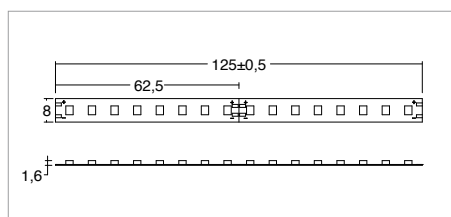

Easy strip 10W/m codice a metro/ code for meter

Codice/Cod: **3355001** ... **0**

COLORE
COLOUR
4000 K
3000 K
2700 K

...
2
3
W

ACCESSORI / ACCESSORIES (DETAILS PAG.271-275)

330003300	(Vin 220/240Vac) 24Vdc - 20W
330003400	(Vin 220/240Vac) 24Vdc - 60W
330003500	(Vin 220/240Vac) 24Vdc - 35W
330003100	(Vin 220/240Vac) 24Vdc - 100W
330007100	(Vin 220/240Vac) 24Vdc - 150W
330006600	(Vin 220/240Vac) 24Vdc - 60W - Dimmer Push
330008101	(Vin 240Vdc) 24Vdc - 240W - Dimmer Push, 0-10, 1-10
330008102	(Vin 240Vdc) 24Vdc - 240W - Dimmer Push, 0-10, 1-10, DALI