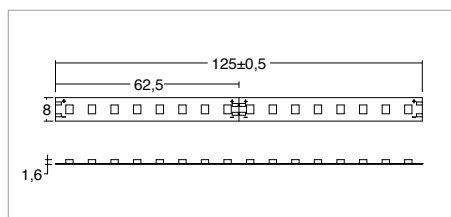

# EASY STRIP 10W/M

Strip led e profili / LED strip and profiles

| KELVIN | CRI | LUMEN EFFETTIVI SORGENTE PER METRO/<br>REAL LUMEN OF LED SOURCE FOR METER | CLASSE ENERGETICA / ENERGY CLASS |
|--------|-----|---|----------------------------------|
| 2700   | 90  | ~ 930   | F                                |
| 3000   | 90  | ~ 980   | F                                |
| 4000   | 80  | ~1250   | F                                |

## Easy strip 10W/m codice rolla 5m/ code for 5m reel

Codice/Cod: **3355101** ... **0**

COLORE  
COLOUR  
4000 K  
3000 K  
2700 K

...  
**2**  
**3**  
**W**