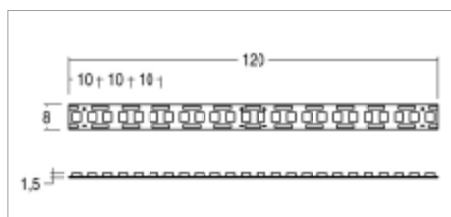

EASY STRIP 20W/M

Strip led e profili / LED strip and profiles

KELVIN	CRI	LUMEN EFFETTIVI SORGENTE PER METRO/ REAL LUMEN OF LED SOURCE FOR METER	CLASSE ENERGETICA / ENERGY CLASS
2700	90	~ 1750	F
3000	90	~ 1850	F
4000	80	~ 2330	F

2006/95/CE -- 2002/95/CE -- 1907/2006/CE -- 2010/30/UE -- EN 60598-1 -- EN 60598-2-1 -- EN 62471 -- EN 62031

Easy strip 20W/m codice rolla 5m/ code for 5m reel

Codice/Cod: **3360101** ... **0**

COLORE
COLOUR
4000 K
3000 K
2700 K