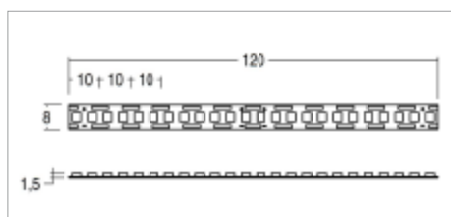

Easy strip 20W/m codice a metro / code for meter

Codice/Cod: **3360001** ... **0**

COLORE
COLOUR
4000 K
3000 K
2700 K

...
2
3
W

ACCESSORI / ACCESSORIES (DETAILS PAG.271-275)

330003300	(Vin 220/240Vac) 24Vdc - 20W
330003400	(Vin 220/240Vac) 24Vdc - 60W
330003500	(Vin 220/240Vac) 24Vdc - 35W
330003100	(Vin 220/240Vac) 24Vdc - 100W
330007100	(Vin 220/240Vac) 24Vdc - 150W
330006600	(Vin 220/240Vac) 24Vdc - 60W - Dimmer Push
330008101	(Vin 240Vdc) 24Vdc - 240W - Dimmer Push, 0-10, 1-10
330008102	(Vin 240Vdc) 24Vdc - 240W - Dimmer Push, 0-10, 1-10, DALI