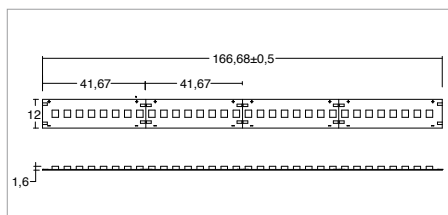

Easy strip 29W/m codice a metro / code for meter

Codice/Cod: **3365001** ... **0**

COLORE
COLOUR
4000 K
3000 K
2700 K

...
2
3
W

ACCESSORI / ACCESSORIES (DETAILS PAG.271-275)

330003300	(Vin 220/240Vac) 24Vdc - 20W
330003400	(Vin 220/240Vac) 24Vdc - 60W
330003500	(Vin 220/240Vac) 24Vdc - 35W
330003100	(Vin 220/240Vac) 24Vdc - 100W
330007100	(Vin 220/240Vac) 24Vdc - 150W
330006600	(Vin 220/240Vac) 24Vdc - 60W - Dimmer Push
330008101	(Vin 240Vdc) 24Vdc - 240W - Dimmer Push, 0-10, 1-10
330008102	(Vin 240Vdc) 24Vdc - 240W - Dimmer Push, 0-10, 1-10, DALI