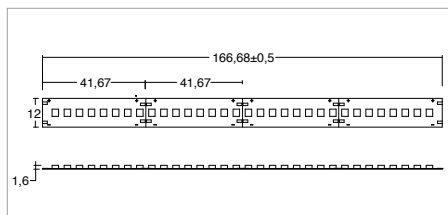

# EASY STRIP 29W/M

Strip led e profili / LED strip and profiles

KELVIN	CRI	LUMEN EFFETTIVI SORGENTE PER METRO/ REAL LUMEN OF LED SOURCE FOR METER	CLASSE ENERGETICA / ENERGY CLASS
2700	90	~ 2465	F
3000	90	~ 2590	F
4000	80	~ 3330	F

## Easy strip 29W/m codice rolla 5m/ code for 5m reel

Codice/Cod: **3365101** ... **0**

COLORE  
COLOUR  
4000 K  
3000 K  
2700 K

...  
**2**  
**3**  
**W**