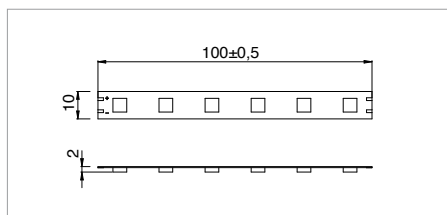

Easy strip 14,4W/m RGB codice a metro / code for meter

Codice/Cod: **3350001** ... **0**

COLORE
COLOUR

RGB

ACCESSORI / ACCESSORIES (DETAILS PAG.271-275)

330003300	(Vin 220/240Vac) 24Vdc - 20W
330003400	(Vin 220/240Vac) 24Vdc - 60W
330003500	(Vin 220/240Vac) 24Vdc - 35W
330003100	(Vin 220/240Vac) 24Vdc - 100W
330007100	(Vin 220/240Vac) 24Vdc - 150W
330000400	RGB controller con telecomando - RGB controller with remote control.