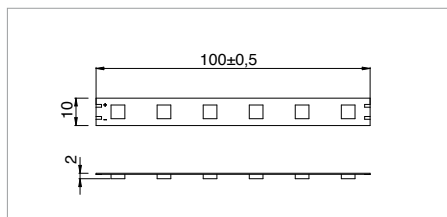

Easy strip 14,4W/m RGB codice rolla 5m / code for 5m reel

Codice/Cod: **3350101** ... **0**

COLORE
COLOUR

RGB

ACCESSORI / ACCESSORIES (DETAILS PAG.271-275)

330003300	(Vin 220/240Vac) 24Vdc - 20W
330003400	(Vin 220/240Vac) 24Vdc - 60W
330003500	(Vin 220/240Vac) 24Vdc - 35W
330003100	(Vin 220/240Vac) 24Vdc - 100W
330007100	(Vin 220/240Vac) 24Vdc - 150W
330000400	RGB controller con telecomando - RGB controller with remote control.