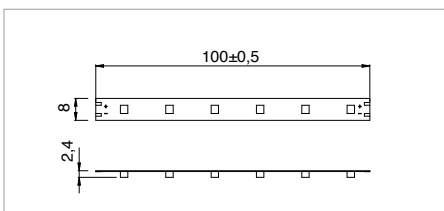

Easy strip 4,8W/m codice a metro / code for meter

Codice/Cod: **3350001** ... **0**

COLORE
COLOUR
4000 K
3000 K

...
2
3

ACCESSORI / ACCESSORIES (DETAILS PAG.271-275)

330003300	(Vin 220/240Vac) 24Vdc - 20W
330003400	(Vin 220/240Vac) 24Vdc - 60W
330003500	(Vin 220/240Vac) 24Vdc - 35W
330003100	(Vin 220/240Vac) 24Vdc - 100W
330007100	(Vin 220/240Vac) 24Vdc - 150W
330006600	(Vin 220/240Vac) 24Vdc - 60W - Dimmer Push
330008101	(Vin 240Vdc) 24Vdc - 240W - Dimmer Push, 0-10, 1-10
330008102	(Vin 240Vdc) 24Vdc - 240W - Dimmer Push, 0-10, 1-10, DALI