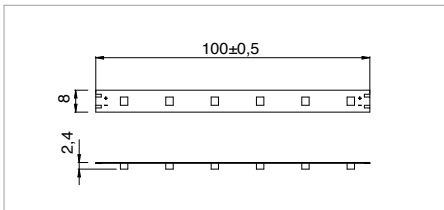

# EASY STRIP 4,8W/M

Strip led e profili / LED strip and profiles

KELVIN	CRI	LUMEN EFFETTIVI SORGENTE PER METRO/ REAL LUMEN OF LED SOURCE FOR METER	CLASSE ENERGETICA / ENERGY CLASS
3000	90	~ 342	G
4000	80	~ 351	G

## Easy strip 4,8W/m codice rolla 5m/ code for 5m reel

Codice/Cod: **3350101** ... **0**

COLORE  
COLOUR  
4000 K  
3000 K

...  
**2**  
**3**